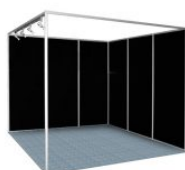

Noppe - Grey

kr 312

Pris pr kvm

Prod nr. FLO403

Oversikt: Stilrent gummigulv.