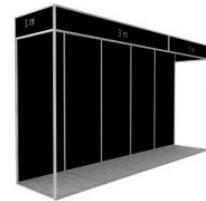

Frontbord uten profilering

Baldakin

Prod nr. SER113

Oversikt:

Frontbord på din stand i samme farge som veggene. Skjuler spotter og skinne slik at disse ikke er synlig fra messegangen og besøkere/kundene.

Dimensjoner: 50621085 cm