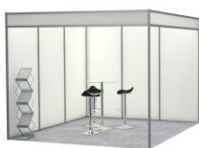

Frontbord - Gråhvit - 9002

kr 97

Per meter lenght

Prod nr. FAC101

Oversikt: Farget frontbord i samme farge som messeveggene gir standen et mer helhetlig utseende.